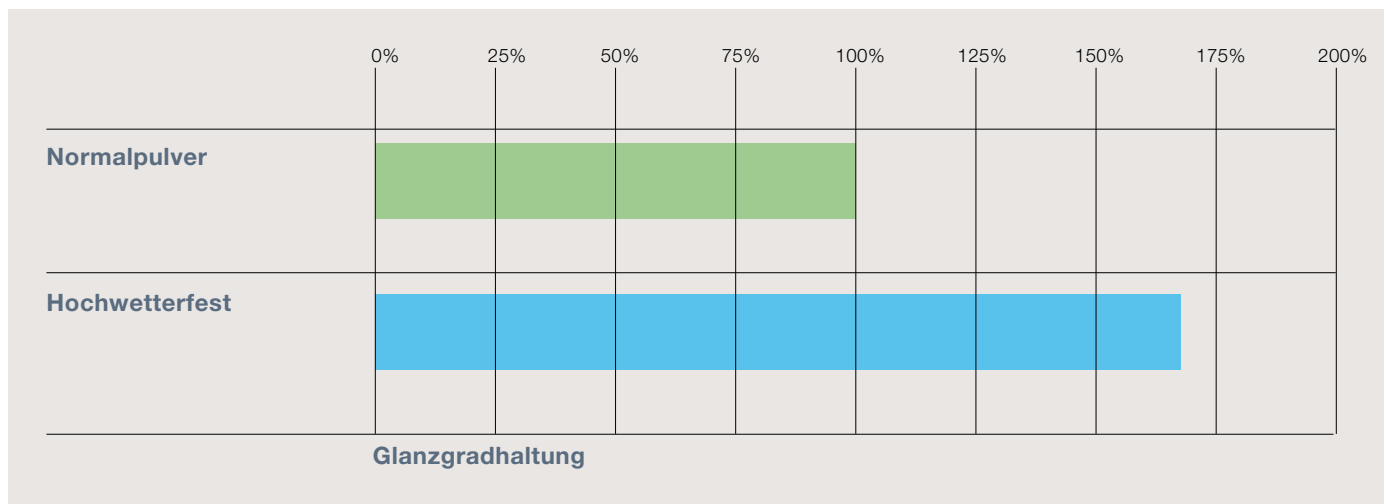

Sämtliche Muster auf Seiten 3 bis 7 können aus drucktechnischen Gründen vom Originalton abweichen.

Wetterbeständigkeit von Pulverlacken

A vertical rectangular color swatch with a light cream or off-white color.

RAL 9016

A vertical rectangular color swatch with a medium gray color.

RAL 7035

A vertical rectangular color swatch with a dark charcoal gray color.

RAL 7037

A vertical rectangular color swatch with a light yellow color.